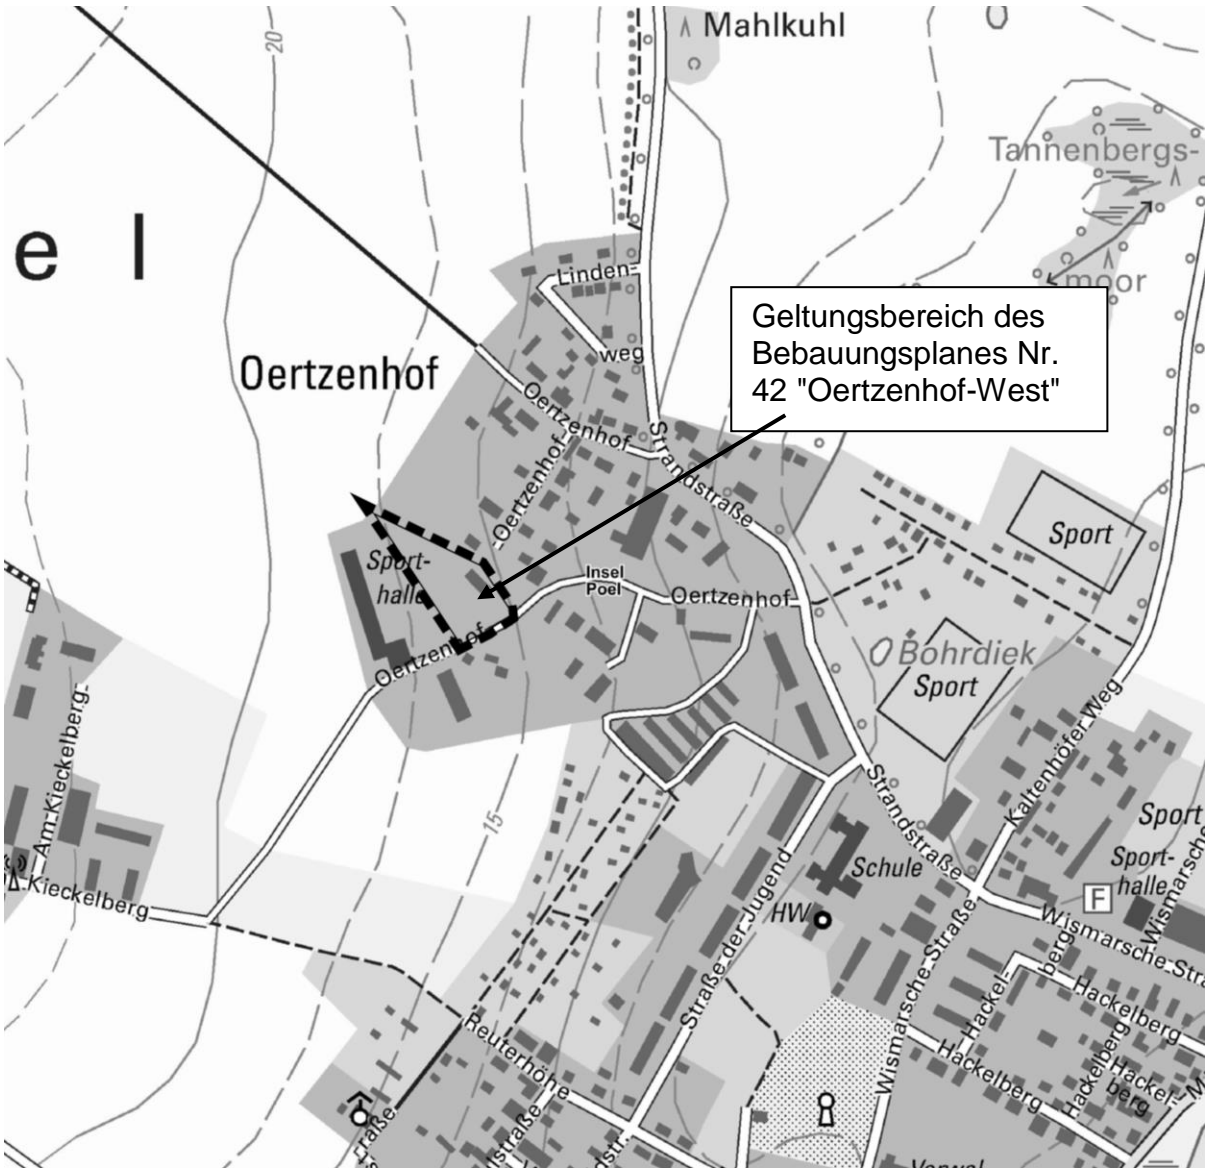

Amtliche Bekanntmachung der Gemeinde Ostseebad Insel Poel

Betr.: Bebauungsplan Nr. 42 "Oertzenhof - West" Bekanntmachung des Aufstellungsbeschlusses

Die Gemeindevertretung der Gemeinde Ostseebad Insel Poel hat in ihrer Sitzung am 23.08.2021 die Aufstellung des Bebauungsplanes Nr. 42 "Oertzenhof - West" beschlossen. Der Geltungsbereich umfasst das Flurstück 140 in der Gemarkung Oertzenhof.

Mit dem Bebauungsplan Nr. 42 sollen am westlichen Rand der Ortslage Oertzenhof die planungsrechtlichen Voraussetzungen für die Errichtung von Mietwohnraum geschaffen werden. Der Bebauungsplan soll ausschließlich dem Dauerwohnen dienen. Die Errichtung von Ferienwohnungen soll unzulässig sein. Das vorliegende Entwicklungskonzept sieht derzeit die Errichtung von mehreren zweigeschossigen Gebäuden vor, die jeweils 3 bis 4 Wohneinheiten beinhalten sollen. Mit diesem Vorhaben soll der westliche Ortsrand definiert und arrondiert werden.

Gegenstand des Bebauungsplanes soll auch die Befestigung und Sanierung des Sandweges sein, der das Plangebiet von der Strandstraße in Richtung Kickelberg durchzieht.

Der Bebauungsplan Nr. 42 der Gemeinde Ostseebad Insel Poel wird im Regelverfahren gemäß Baugesetzbuch aufgestellt.

Der Aufstellungsbeschluss wird hiermit bekannt gemacht.

Ostseebad Insel Poel, den 27.08.2021

Gabriele Richter, Bürgermeisterin

Anlage: Übersichtsplan über die Lage des Geltungsbereiches des B-Planes Nr. 42