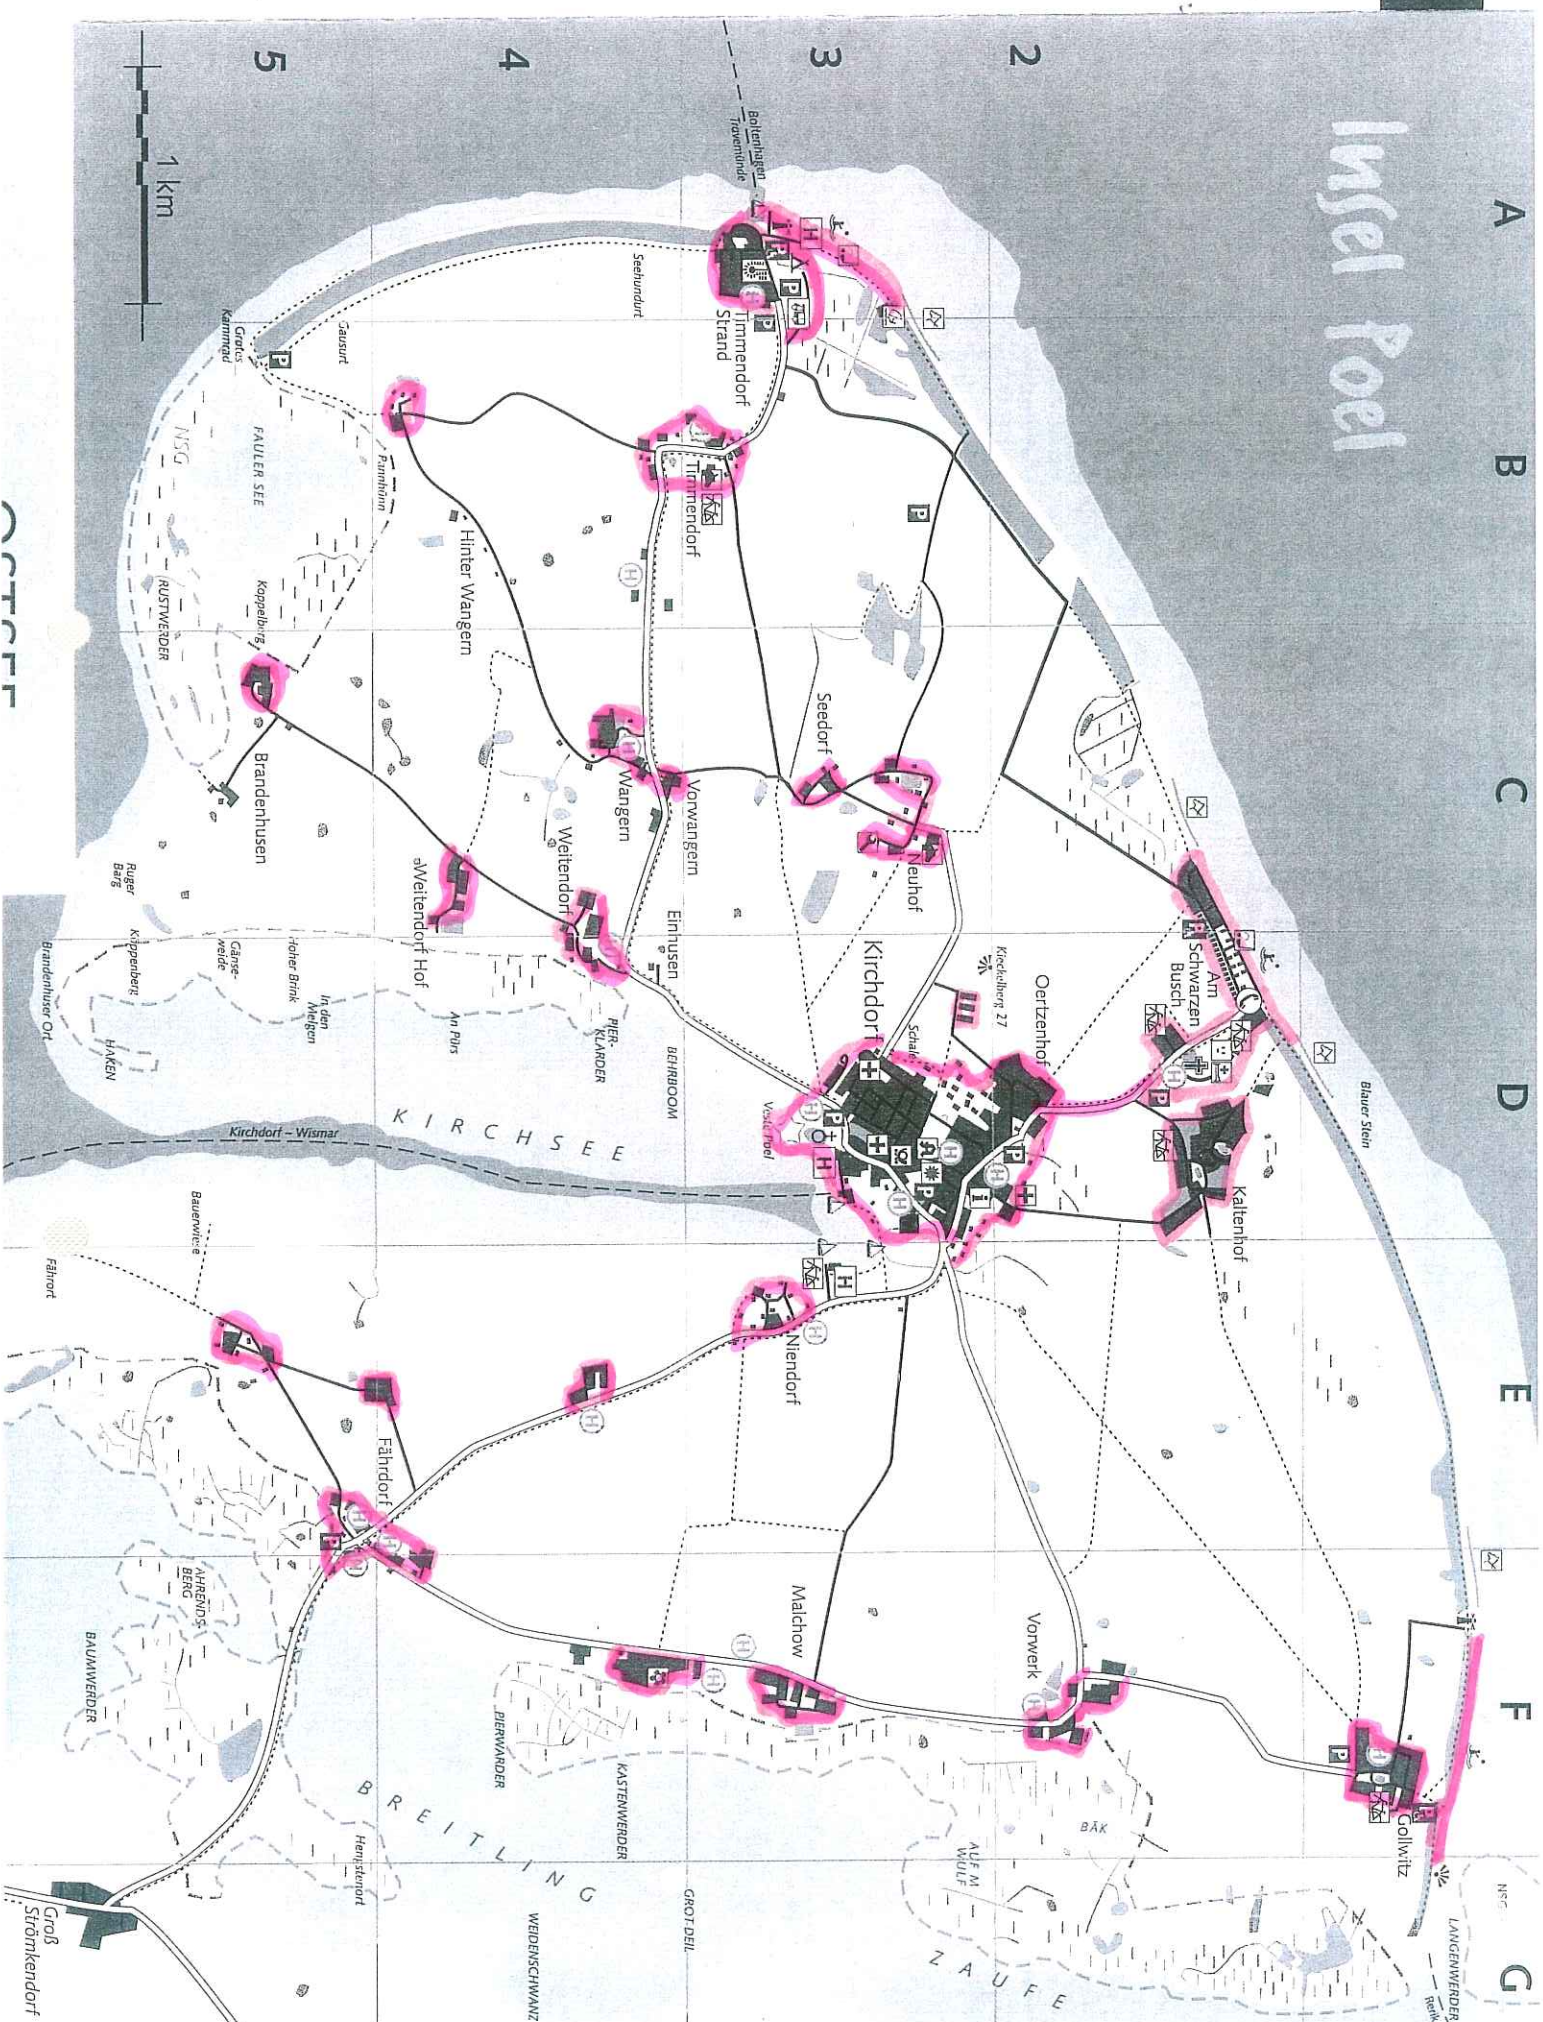

Erläuterung:
Anker-
Pflanz

Insel Poel

NTTFF

Groß
Stromkendorf